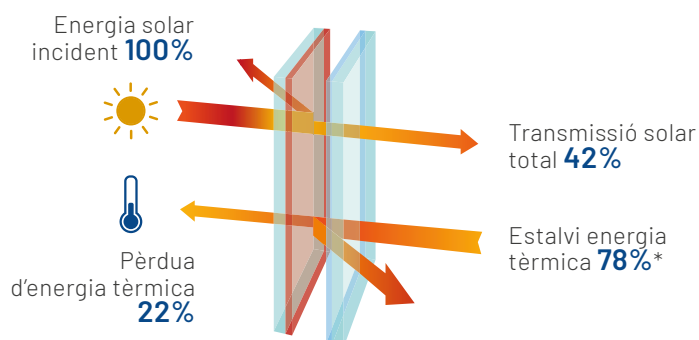

Reducció de la despesa en calefacció i aire condicionat

Respecta l'entrada de llum natural

Control solar

Guardian Sun és un vidre intel·ligent de capa selectiva que contribueix a bloquejar la radiació solar de l'exterior cap a l'interior de l'habitatge. D'aquesta manera, evita que s'escalfi de manera excessiva a l'estiu i a l'hivern n'aïlla l'interior del fred.

La combinació de Guardian Sun en un doble o triple envidrament aïllant fa que les prestacions en aïllament tèrmic siguin superiors, amb la qual cosa aporta un grau més alt de benestar a l'habitatge.

Alta transmissió lumínica +
optimització del rendiment tèrmic =
estalvi en el consum d'energia